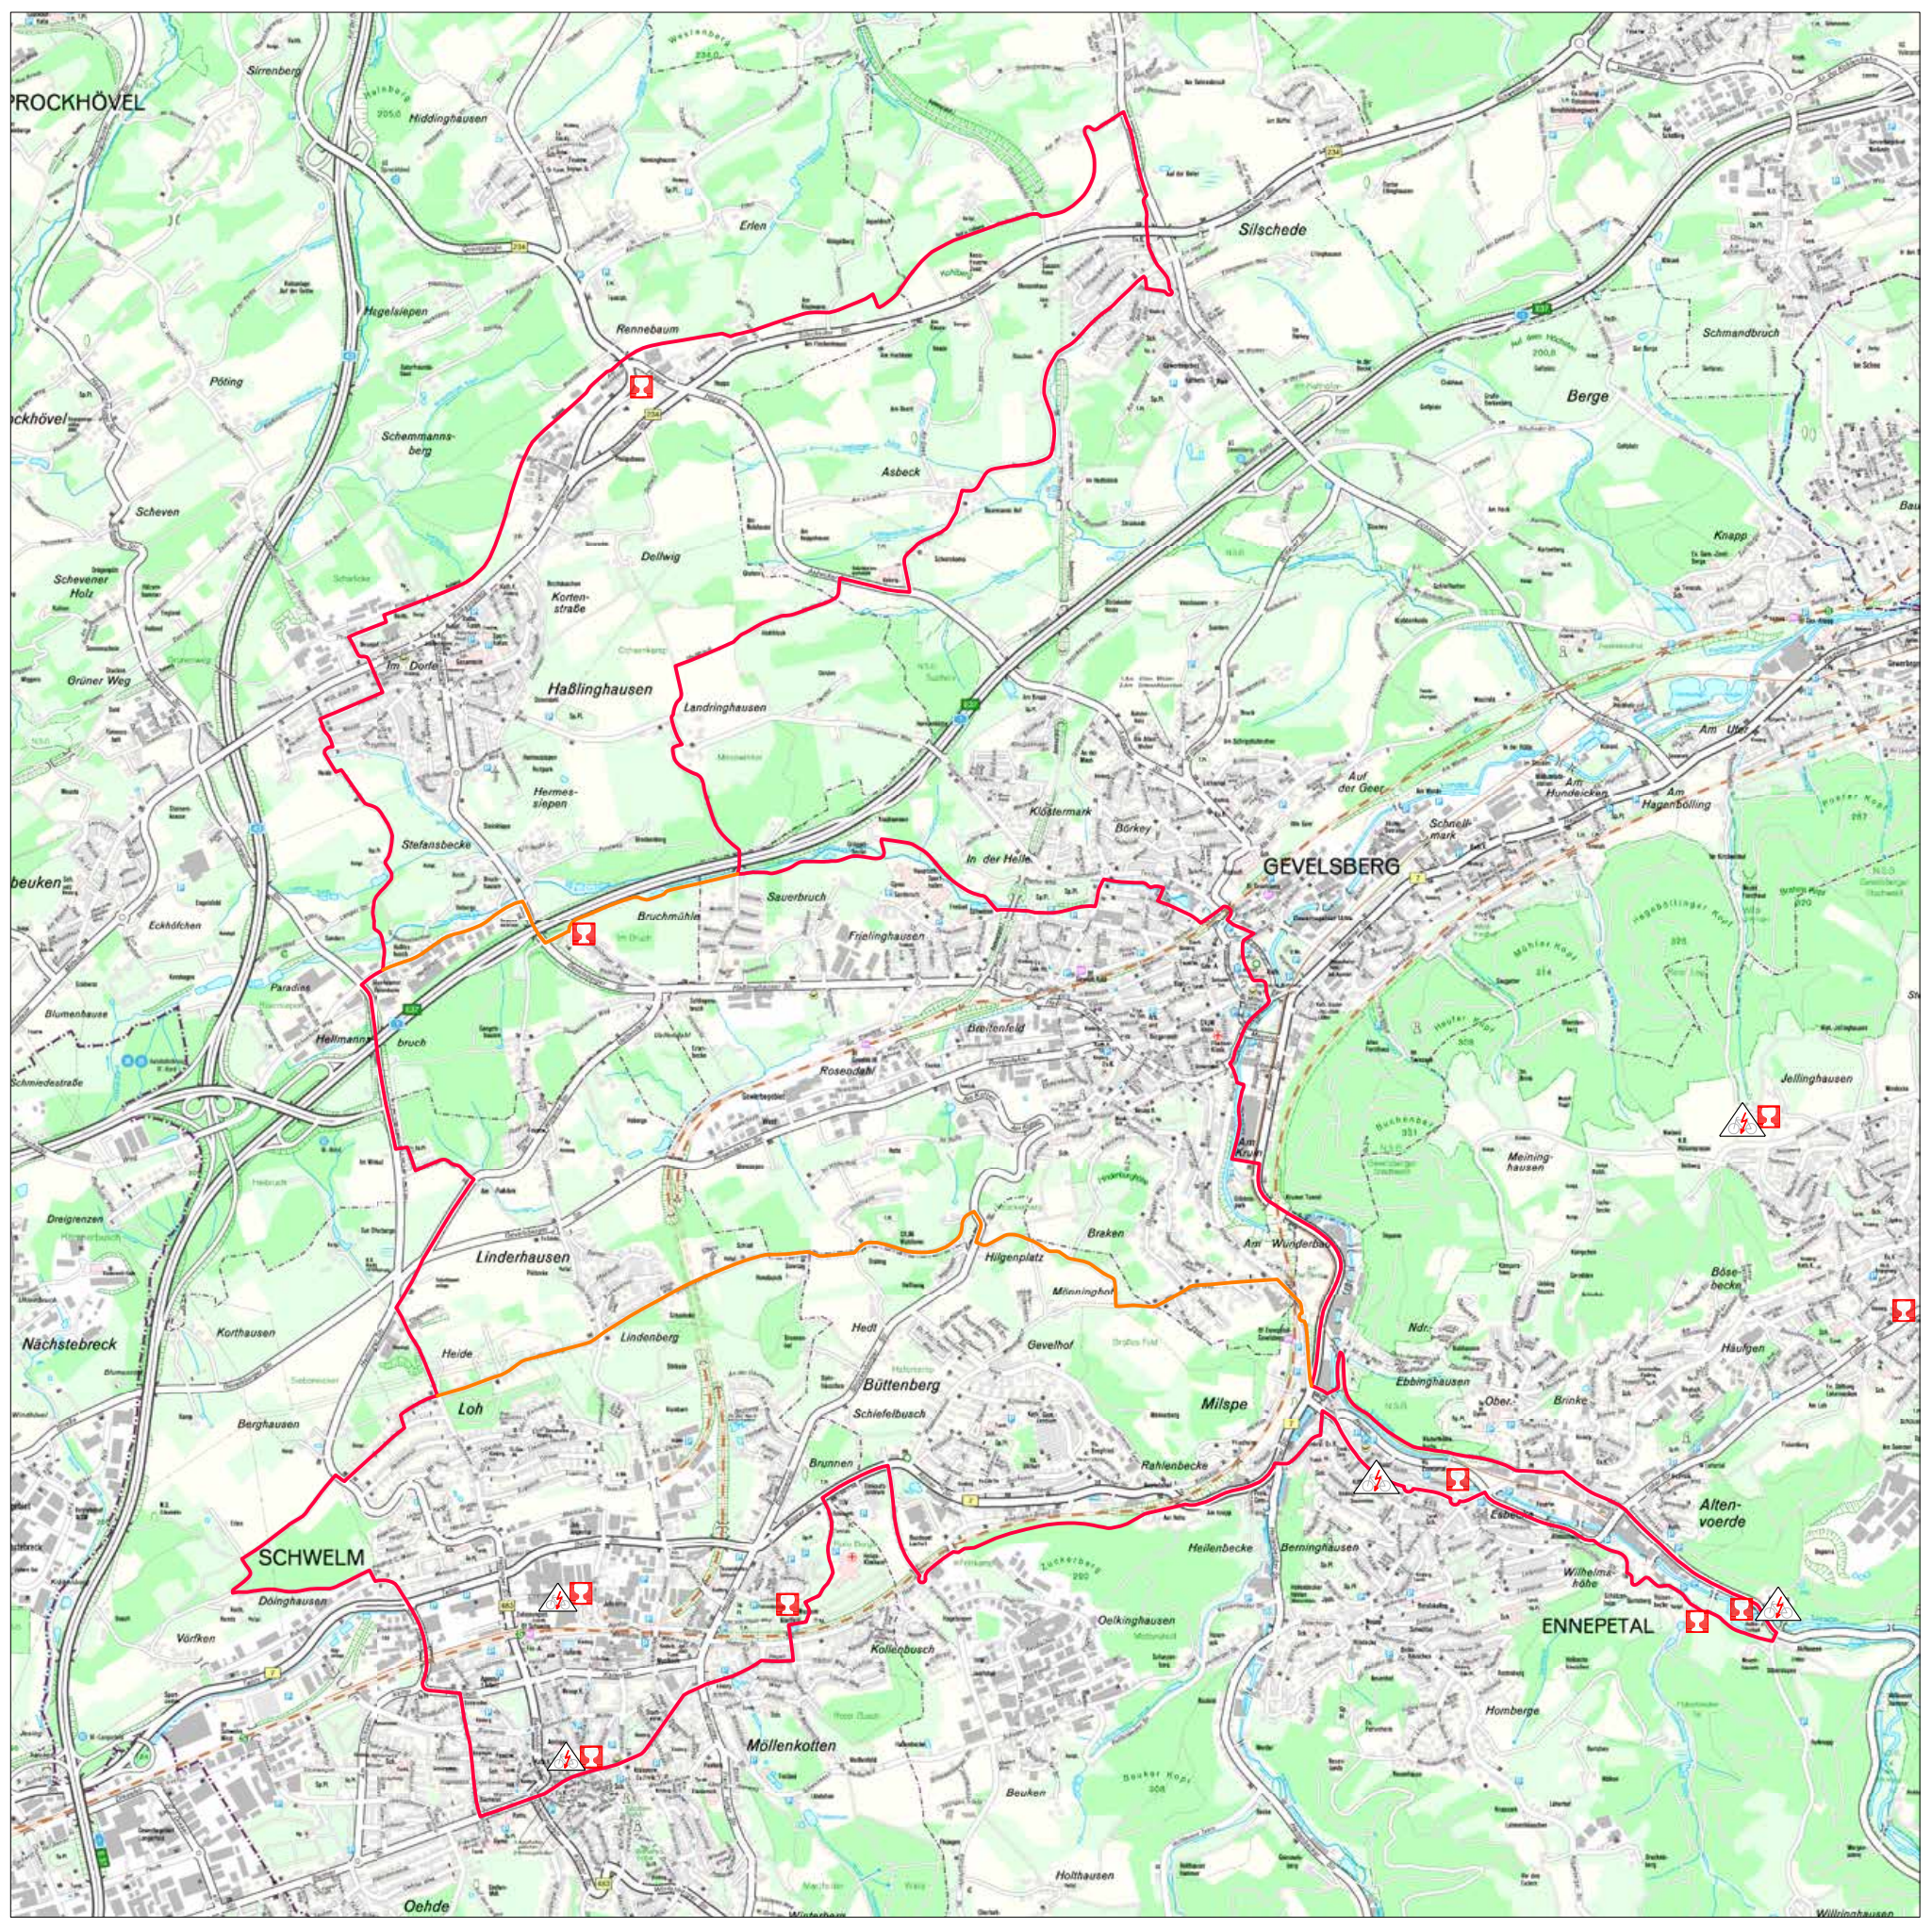

Kohle, Kühe, Kunst

Rundweg 21 / 26 / 37 km

Ennepetal mit dem Rad erleben

Tourenvorschläge der AG Radverkehr

erlebnisregion ennepetal

Lust auf Wandern
in Ennepetal?
Dann lohnt ein Blick
in diese Broschüren:

Bei den abgebildeten Routen handelt es sich um Vorschläge der Ennepetal AG Radverkehr. Die Routen sind nur zum Teil beschildert. Beschreibungen sind unter www.kluterthoehle.de eingestellt.

Herausgeber und Kontakt
Kluterthöhle und Freizeit GmbH & Co. KG

Stand: Februar 2015, Änderungen vorbehalten, © Kluterthöhle und Freizeit GmbH & Co. KG

www.erlebnisregion-ennepetal.de

Ennepetaler 8

Rundweg 39 km, Teil Ost 16 km, Teil West 23 km

1000
250
m