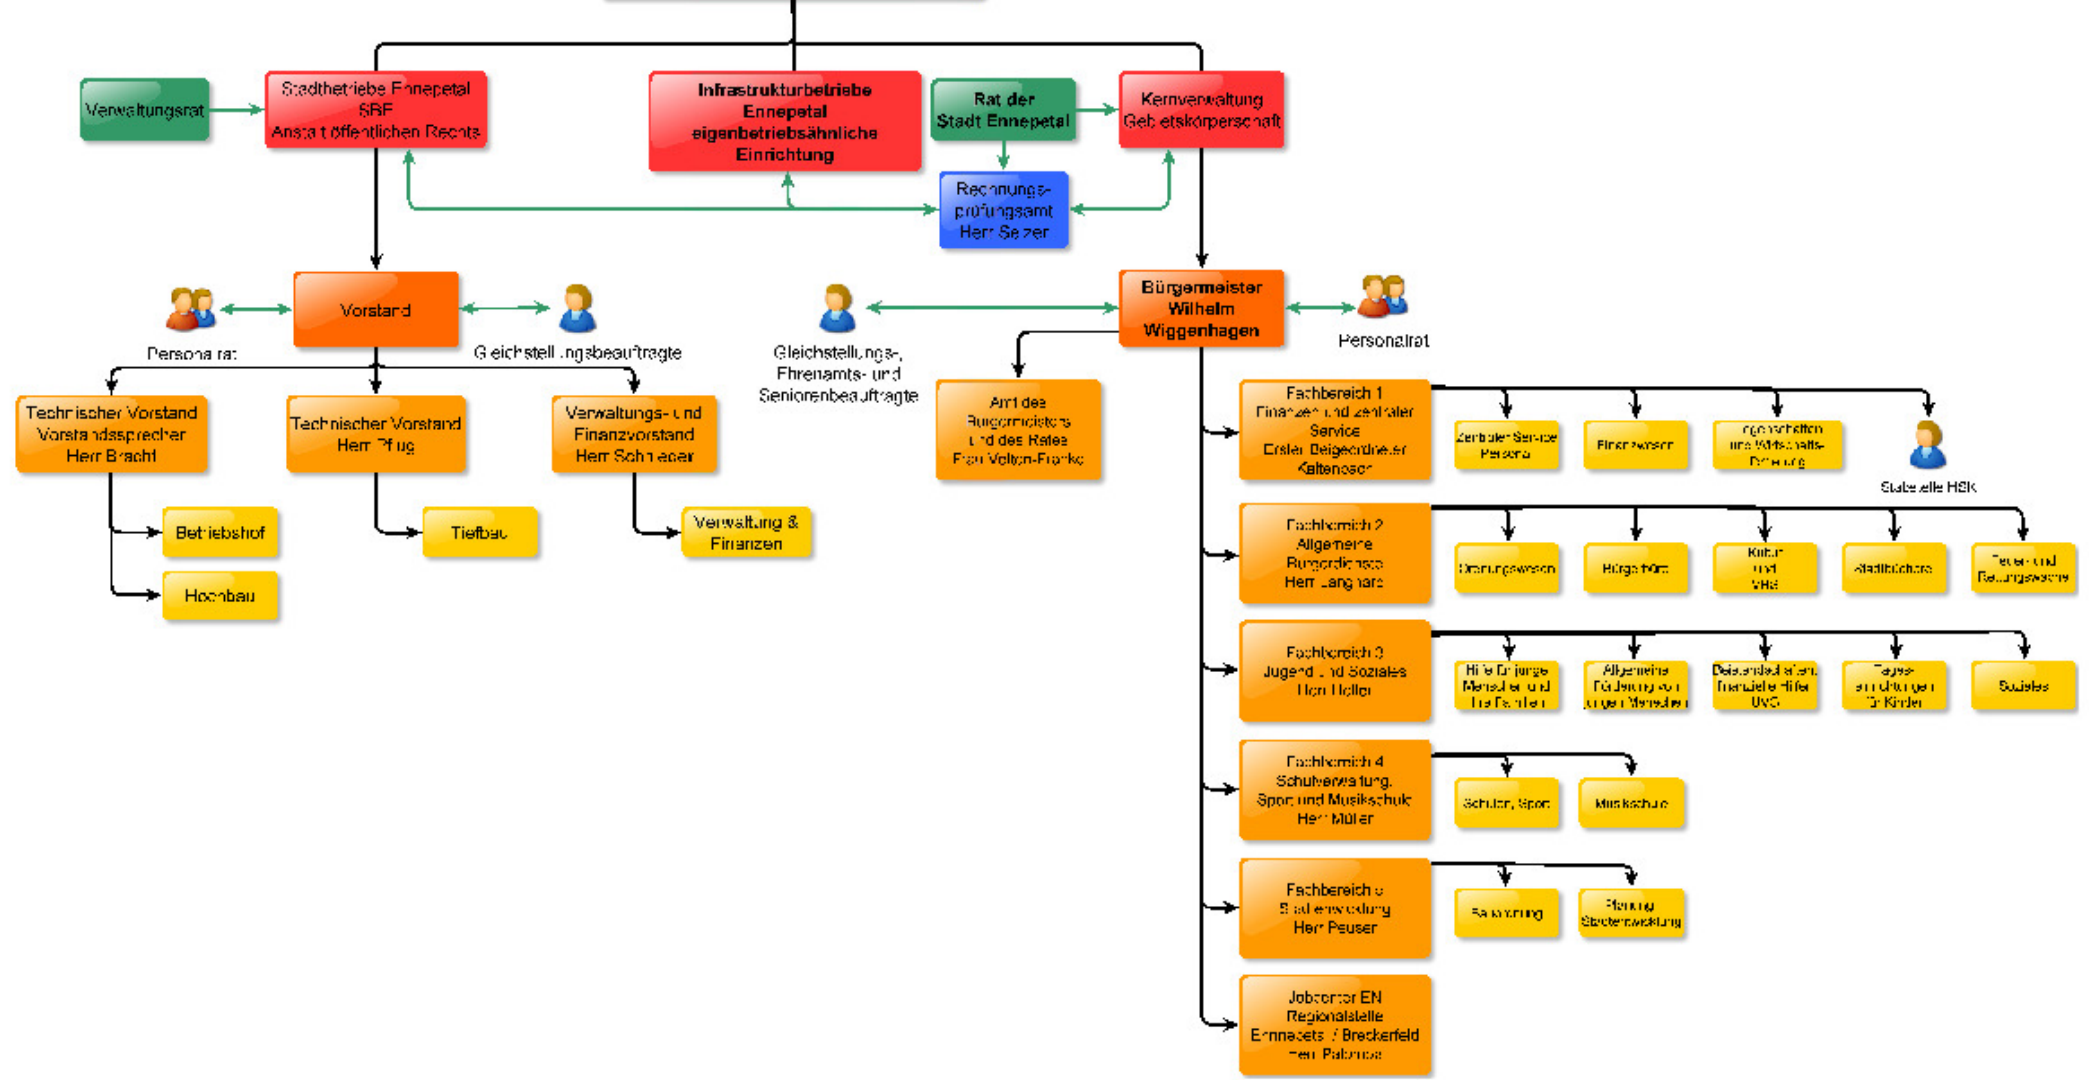

Piratenpartei NRW (kein Fraktionsstatus)

Völlmecke, Wilhelm

Wilhelmstr. 20

Was erledige ich wo ?

In Sachen	Fachbereich	Telefon 979-
A		
Abbruch von Gebäuden	5	166/177
Abenteuerspielplatz	3	175
Abfallbeseitigung Bio/Restmüll	*SBE-Kommunalabgaben	6585-130
Abfallberatung	SBE-Kommunalabgaben	6585-130/131
Abfallbeseitigungsgebühren	2	227/228
Abwasseranlagen privat: - Information - Sachkundige - Sanierung	SBE-Tiefbau	6585-252/254/257
Abwasserbeseitigung	SBE-Tiefbau	6585-252/254/257
Adoptionen	3	294/297/197
Altbausanierung	5	166/177
Altersjubiläen	Vorzimmer BM	100/203
Ampelanlagen	SBE-Elektro	6585-220
Amtsvormundschaft	3	273
Amtspflegschaften	3	273
Ab-, An- und Ummeldungen	2	254/256/258/255
Anmeldung zum Schulbesuch	4	189
Annahme Elektrogeräte	SBE-Betriebshof	02333-72928
Annahme Kühlgeräte	SBE-Betriebshof	02333-72928
Anträge Förderung der Jugendarbeit	3	119/150/175
Arbeitsvermittlung		
1. Arbeitsmarkt	Jobcenter	6151-0
2. Arbeitsmarkt	Jobcenter	
Arbeitslosengeld II	Jobcenter	6151-0
Asylwesen	3	132
Aufbruchgenehmigungen	SBE-Tiefbau	6585-255
Aufenthaltserlaubnis	2	254/256/258/255
Auskunft aus dem Melderegister	2	254/256/258/255
Ausländerbetreuung	3	132
Ausnahmegenehmigung/Verkehr (Gurtbefreiung, Parkerleichterungsausweis für schweb. Personen, Befahren gesperrter Wege, Befahren der FuZo, Fahrverbot an Sonn- und Feiertagen für LKW, Großraum- und Schwertransporte, Halten/Parken im Haltverbot, Ruhrgebiets- und Handwerkerparkausweis)	2	253/261/346